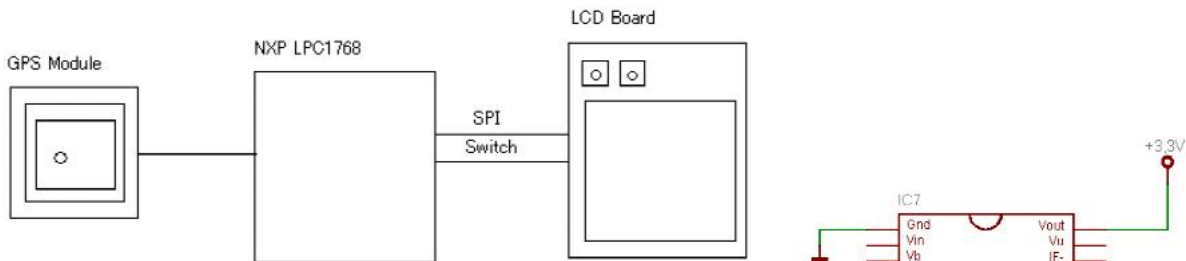

GPS Tracer

機能

- 時刻表示
- 地球表示
 - 地球正射
 - 観測点中心
 - 地球表示のモード
 - 夜昼の区別
 - 緯線、経線の描画
- GPS衛星位置描画

地球表示

- 地球正射

- 観測点中心

地球表示のモード

- 夜昼の区別
- 緯線、経線の表示
 - 一応、自転

衛星位置と航跡表示

GPS衛星からの仰角、方位角で位置を表示

仰角、方位角をプロット(約30分間)

航跡表示

構成と回路図

GPS Module G106

Sparkfun Nokia LCD Breakout board
- 130x130 Nokia display